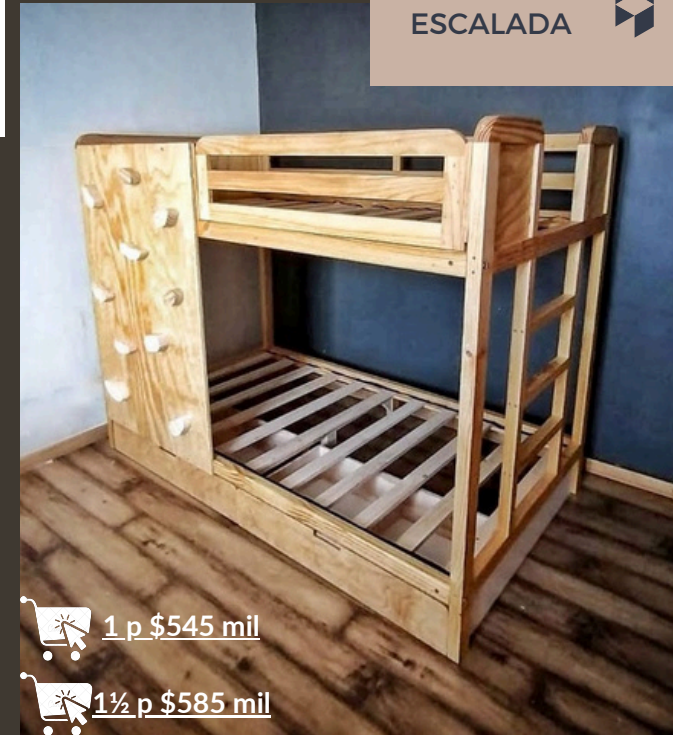

## LITERA ESTUDIO

Mas espacio para todo

 1 p \$285mil

 1½ p \$315 mil

 1 p \$385 mil

 1½ p \$425 mil

## LITERA NEIZ

Litera de 1.60 (o menos) de altura. Ideal para niños pequeños. Soporta el tamaño de un adulto en ambos niveles, al igual que todos nuestros sommieres.

 1 p \$545 mil

 1½ p \$585 mil